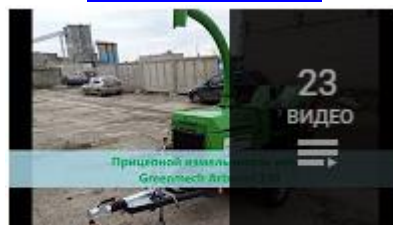

[Смотрите видео Green Mech в России](#)

Прицепные измельчители Green Mech