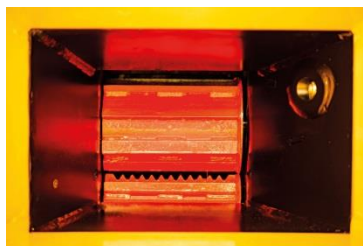

Горизонтальные подающие ролики