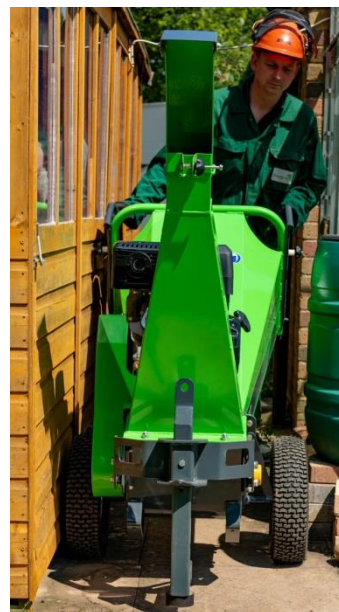

Измельчитель веток и сучьев Greenmech CS 100

	CS 100
Толщина ветки	100mm
Производитель двигателя	B&S
Мощность двигателя	16hp/18hp
Топливо	Бензин
Тип измельчителя	барабанный
Ножей	2
Производительность, тонн/час	2
Топливный бак	7.5 л
Тонн в час	2
Размер входного желоба	600 мм x 450 мм
Размер входного окна	160 мм x 315 мм
Дальность вылета щепы	Регулируемая
Длина	1725 мм
Ширина	760 мм
Высота	1468 мм
Вес	195 кг
Звуковое давление	96dB(A)
Гарантийный период	1 год, (3 года от изготовителя)
Прицеп дорожный, евро	по запросу

Работает в точке рубки:
Габариты и вес позволят вкатить его хоть в кабинет

Один из самых мобильных измельчителей:
умещается как в кузове микроавтобуса, так и на лодочном прицепе