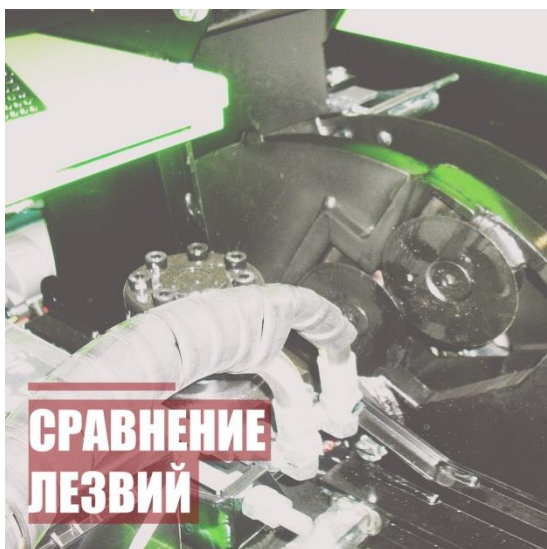

**СРАВНЕНИЕ
ЛЕЗВИЙ**